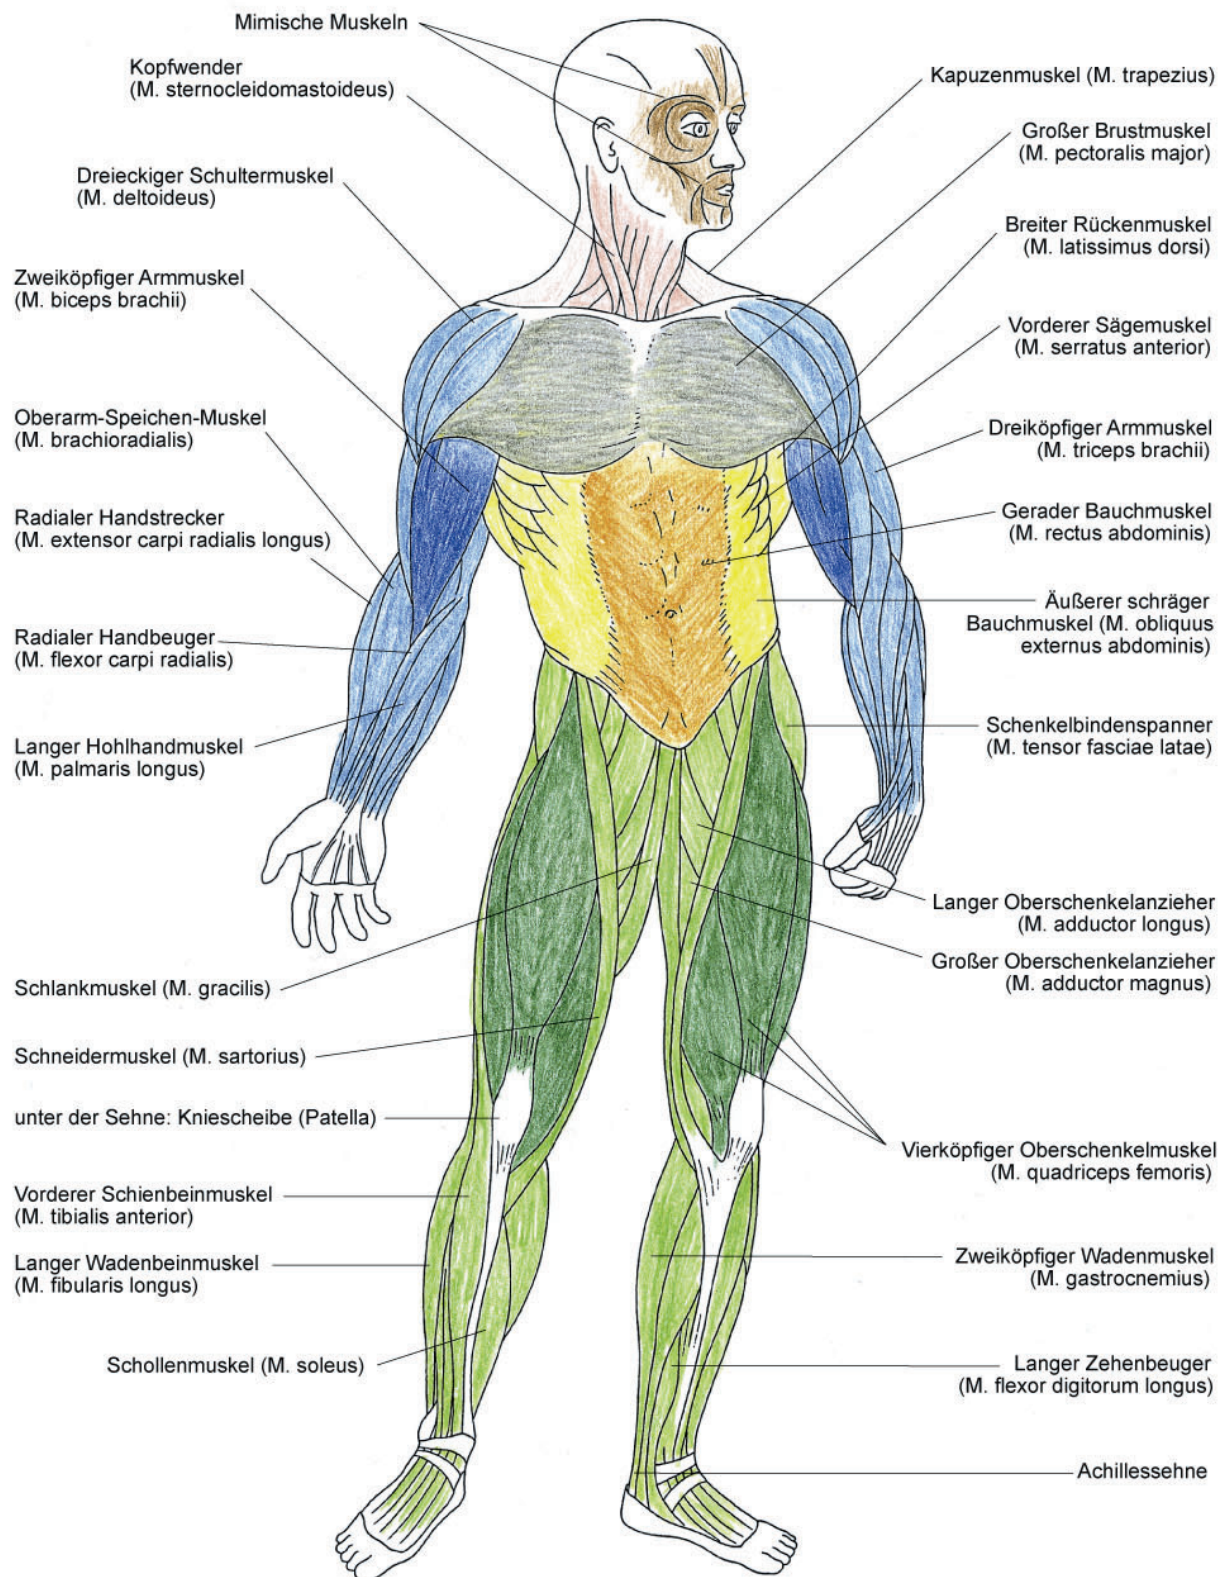

Muskeln (von vorn)

Farbliche Gestaltung

M. biceps brachii:	<i>dunkelblau</i>	M. pectoralis major:	<i>grau</i>
M. rectus abdominis:	<i>orange</i>	M. quadriceps femoris:	<i>dunkelgrün</i>
Mimische Muskulatur:	<i>braun</i>	M. sternocleidomastoideus:	<i>dunkelrot</i>
Alle anderen Muskeln an Brust und Bauch:	<i>gelb</i>	Alle anderen Beinmuskeln:	<i>hellgrün</i>
Alle anderen Halsmuskeln:	<i>rosa</i>	Alle anderen Schulter- und Armmuskeln:	<i>hellblau</i>

Oberflächliche Skelettmuskulatur von vorne