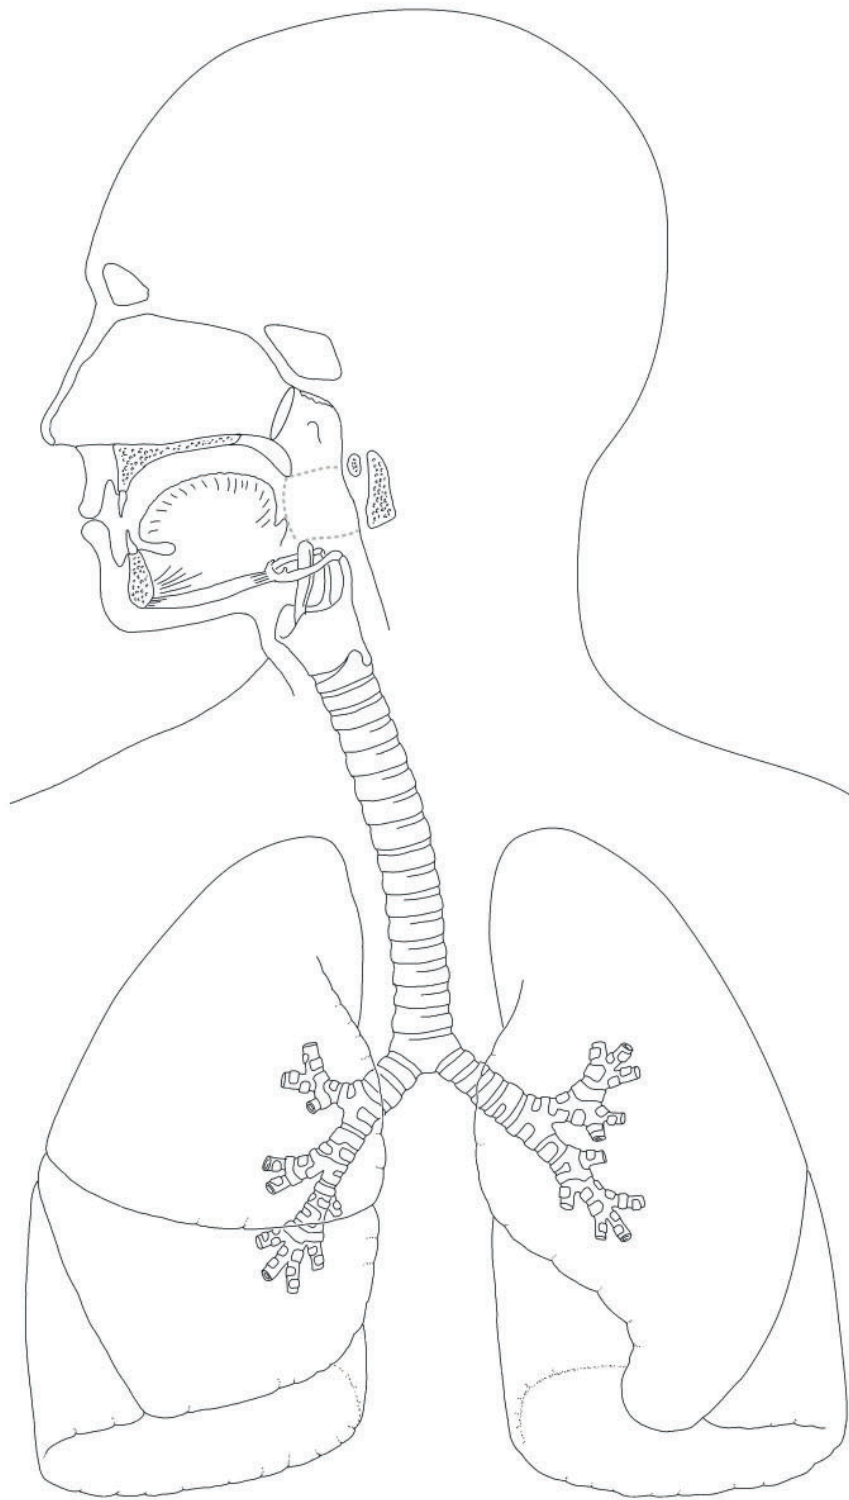

# Übersicht über das Atemsystem

## Farbliche Gestaltung

Kehlkopf:	<i>hellblau</i>	Nasenhöhle:	<i>hellrot</i>
Nasenrachen:	<i>dunkelrot</i>	Mundhöhle:	<i>gelb</i>
Mundrachen:	<i>orange</i>	Luftröhre:	<i>dunkelblau</i>
Linker Lungenflügel:	<i>rosa</i>	Kleinere Bronchien:	<i>lila</i>
Rechter Hauptbronchus:	<i>dunkelgrün</i>	Rechter Lungenflügel:	<i>hellgrün</i>
Linker Hauptbronchus:	<i>grau</i>	Stirn- und Keilbeinhöhle:	<i>braun</i>

### Atemsystem in der Übersicht