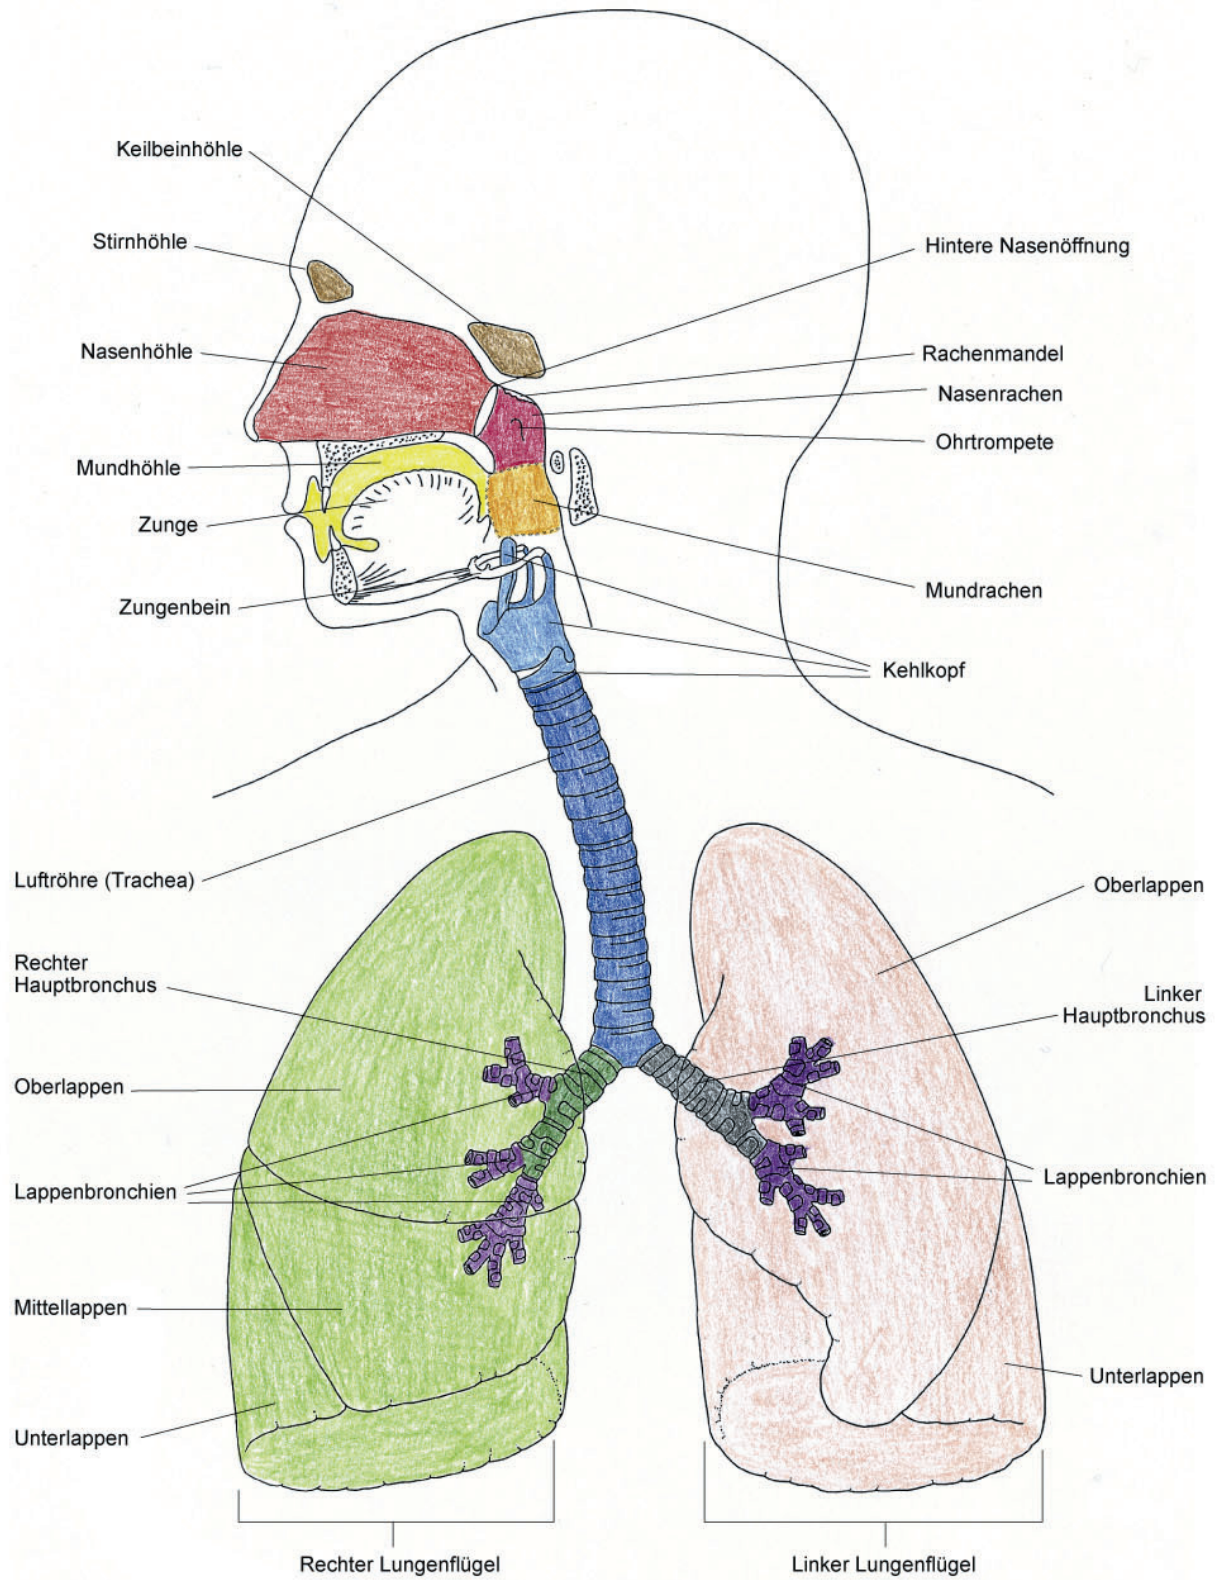

# Übersicht über das Atemsystem

## Farbliche Gestaltung

Kehlkopf:	<i>hellblau</i>	Nasenhöhle:	<i>hellrot</i>
Nasenrachen:	<i>dunkelrot</i>	Mundhöhle:	<i>gelb</i>
Mundrachen:	<i>orange</i>	Luftröhre:	<i>dunkelblau</i>
Linker Lungenflügel:	<i>rosa</i>	Kleinere Bronchien:	<i>lila</i>
Rechter Hauptbronchus:	<i>dunkelgrün</i>	Rechter Lungenflügel:	<i>hellgrün</i>
Linker Hauptbronchus:	<i>grau</i>	Stirn- und Keilbeinhöhle:	<i>braun</i>

### Atemsystem in der Übersicht