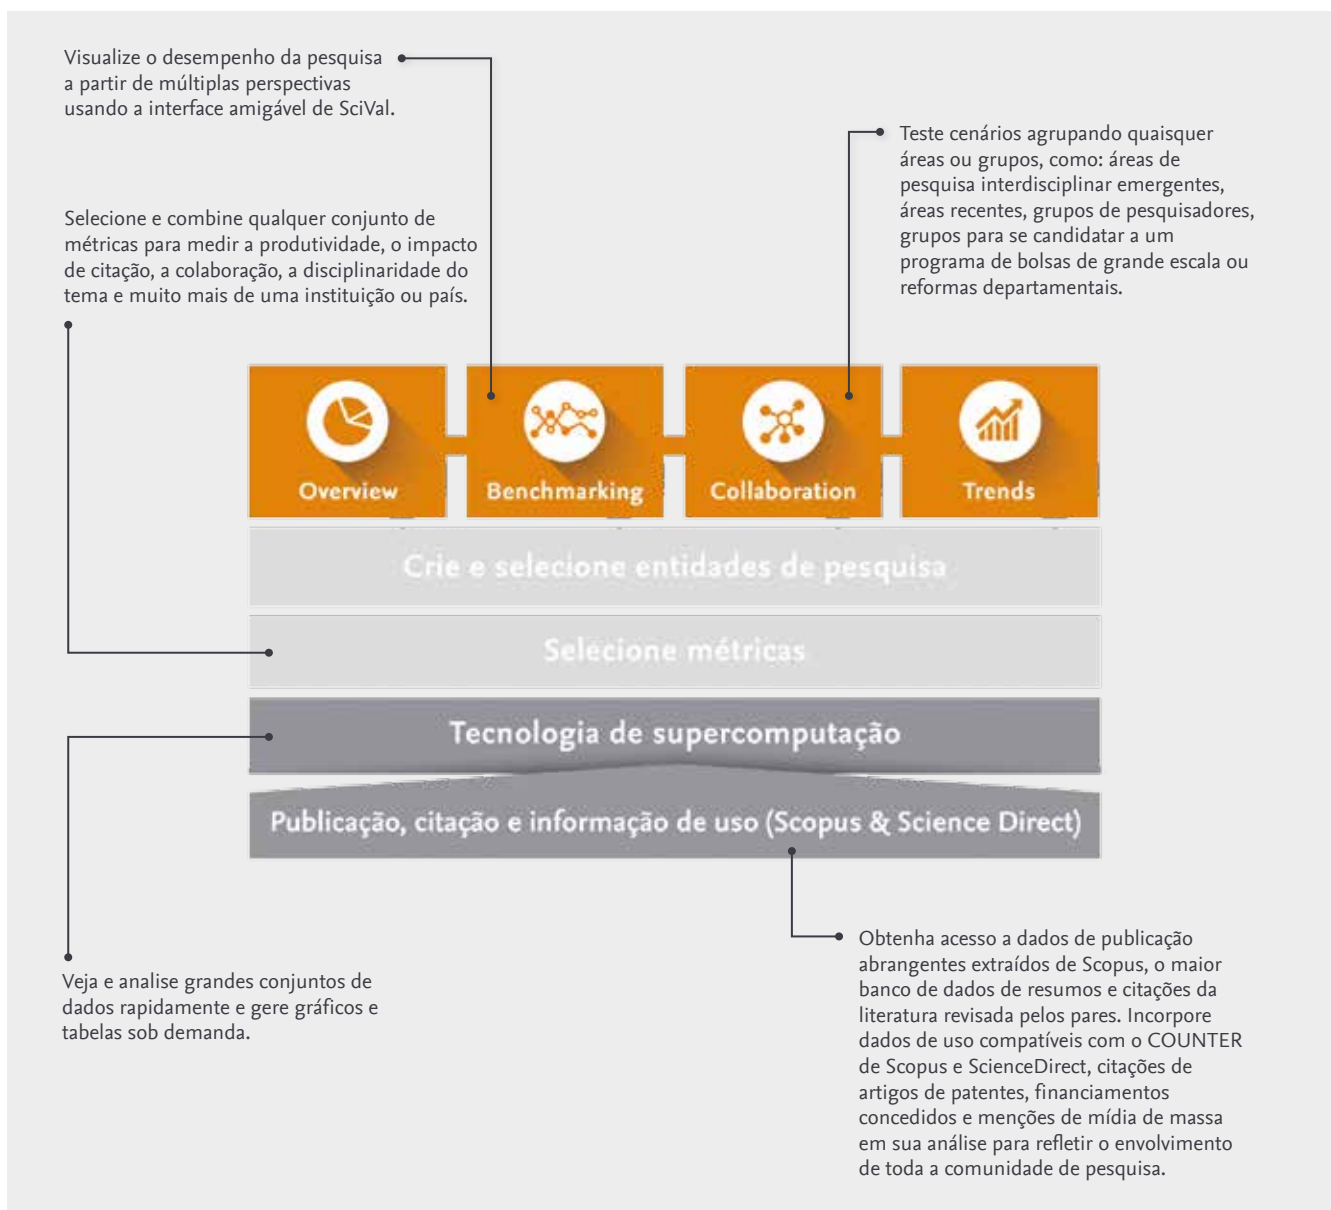

- Veja o desempenho geral de uma área de pesquisa, depois se aprofunde na atividade e no impacto das instituições, países, autores e periódicos envolvidos e ajuste sua estratégia de pesquisa de acordo.
- As informações de uso complementam os dados de citações para dar uma visão mais completa do desempenho da pesquisa.

# Um olhar sobre SciVal

SciVal ajuda você a avaliar o desempenho da pesquisa da sua instituição a partir de uma variedade de perspectivas. Dessa maneira é possível estabelecer, executar e avaliar estratégias com base em evidências confiáveis. Usando a tecnologia avançada de supercomputação e análise de dados, SciVal permite processar instantaneamente uma enorme quantidade de dados, 38 milhões de registros de publicação de 21.915 revistas de 5.000 editoras em todo o mundo e fornece acesso a mais de 170 trilhões de valores métricos para gerar visualizações poderosas de dados sob demanda, em segundos. A integração direta com um simples clique do mouse.